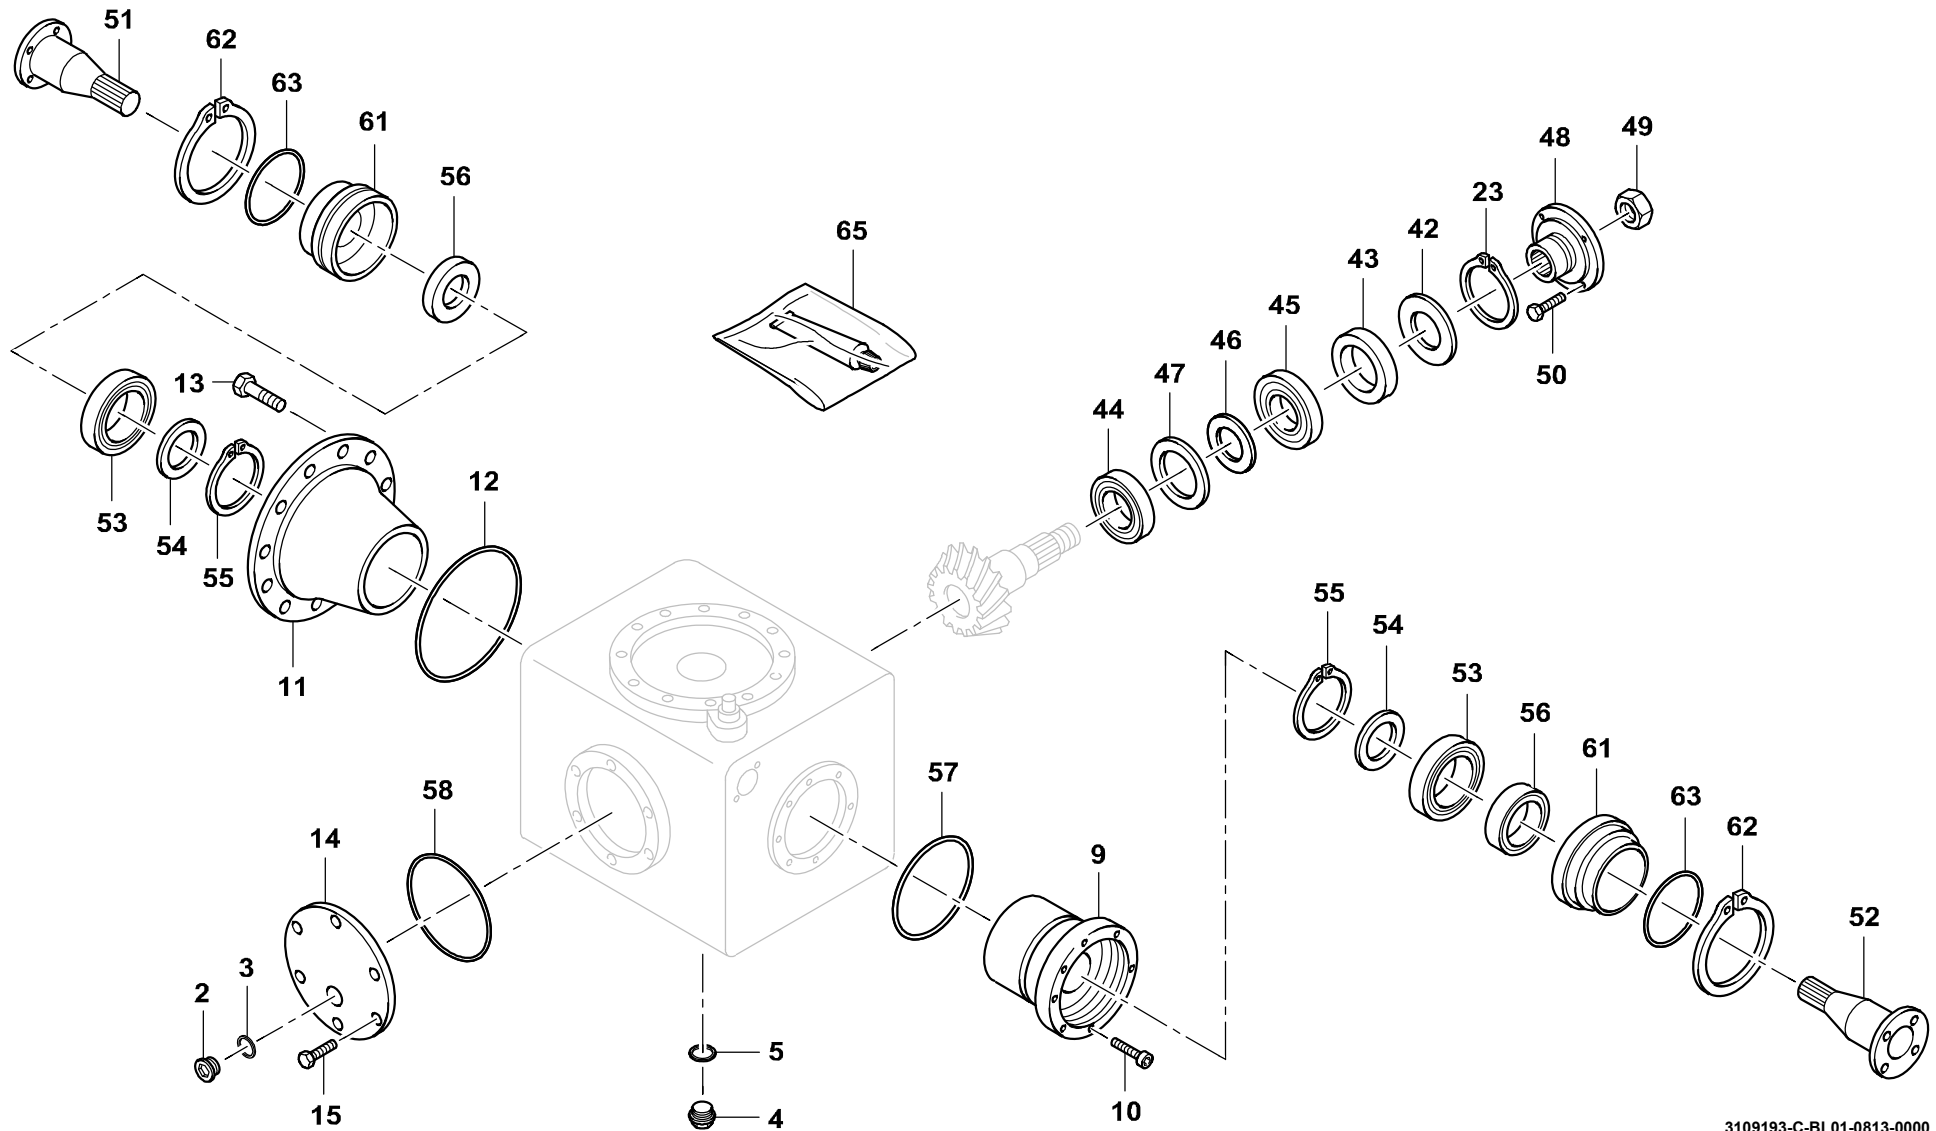

GROVE

ACHSANTRIEB
AXLE DRIVE

BILDTAFEL
PICTORIAL DISPLAY

08.13

3109193-ETL C

1/2

GMK 4100
BE 504
G 061

3109193-C-BL01-0813-0000

GROVE

ACHSANTRIEB
AXLE DRIVE

BILDТАФЕЛ
PICTORIAL DISPLAY

08.13

3109193-ETL C

2/2

GMK 4100
BE 504
G 061